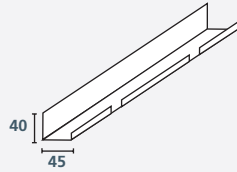

Trap elementer med:
Veggprofil direkte

Senterprofil

Veggprofil, justerbar

Trap elementer med Friseprofil

Fast frise montert med Justerbar Konsoll
og Trap Friseprofil

Fast Frise montert mot kabelgate

Ved bestilling kan det refereres til løsning

1 Trap Veggprofil direkte
L: 2400 mm

2 Trap Samlebeslag
- veggprofil, justerbar

3 Trap Vægvinkel, justerbar
80 x 50 x 40 mm

4 Trap Veggprofil, justerbar
L: 2400 mm

5 Trap Friseprofil
L: 2400 mm

6 Trap Kabelgateprofil
L: 2400 mm

7 Trap Oppheng
- 240, 440, 640 og 940

8 Trap Oppheng
Senterprofil

9 Trap Senterprofil
L: 2400 mm

10 Trap Konsoll, justerbar
250, 350 og 500

250: justeres fra 250 - 350 mm
350: justeres fra 350 - 450 mm
500: justeres fra 500 - 600 mm