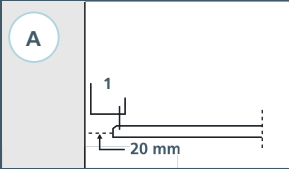

Trap elementer med:
Veggprofil direkte