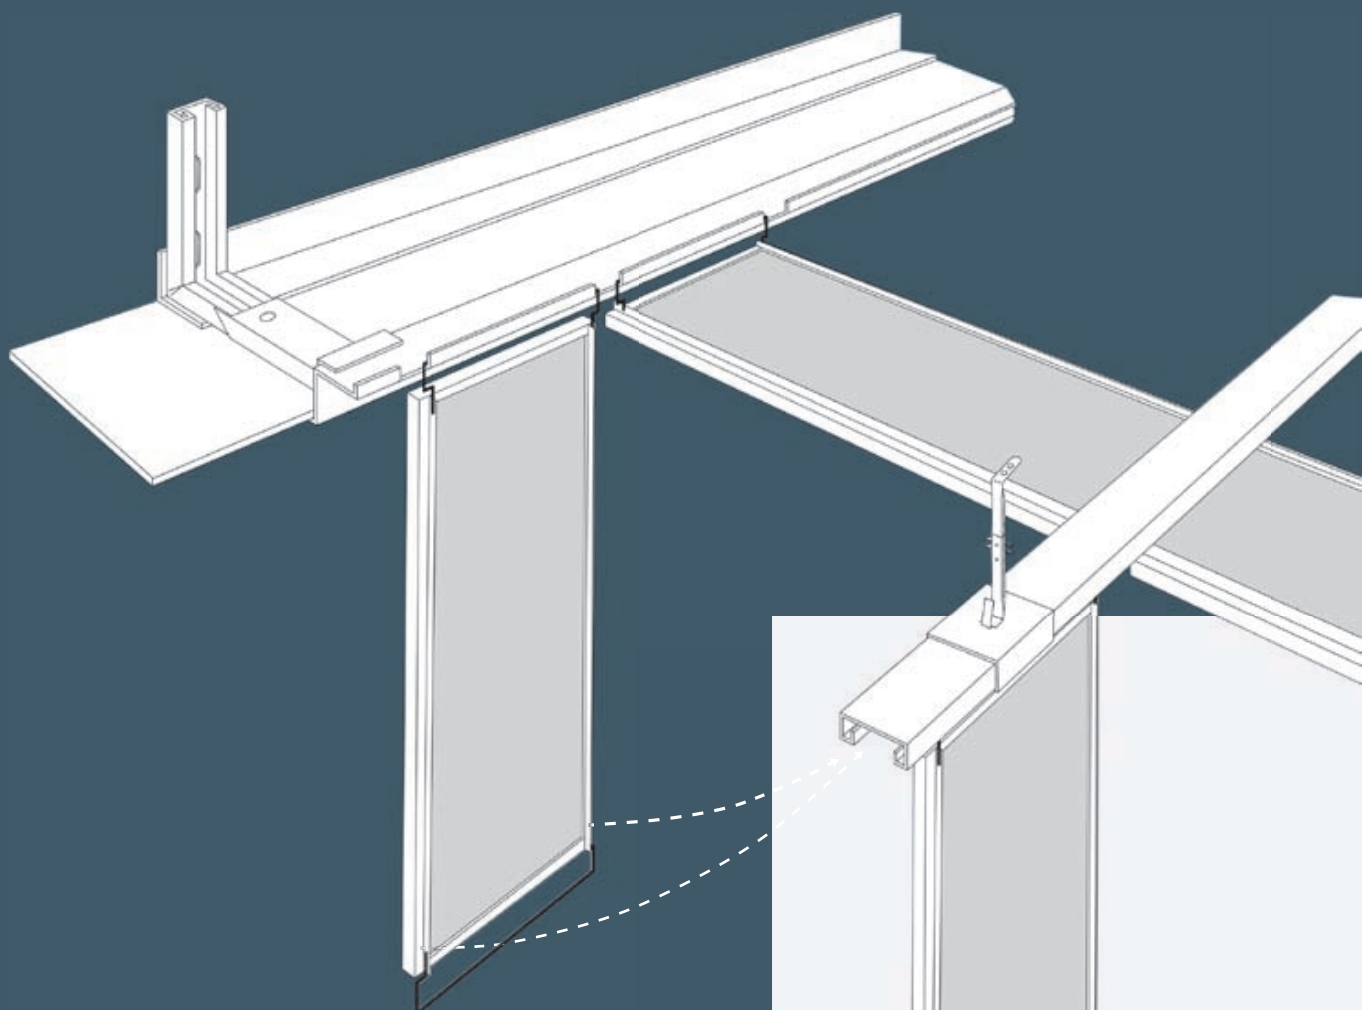

Kanter og monteringsystemer
Gyptone himlinger
3.2.4 Trap monteringsystem

Gyptone®

Reflecting everyday life

Trap monteringsystem

Gyptone Trap er et spesielt himlingsystem som gir ekstra gode adgangsmuligheter til bakenforliggende installasjoner. Trap elementer består av tilpassede, ferdigmalte Gyptone plater med hvitlakkert stålramme.

Systemet omfatter også profiler til avslutning mot faste friser og langs korridorvegger. Trap elementer kan felles ned og henge fritt og gir lett adgang i begge sider til bakenforliggende installasjoner langs hele korridoren.

Trap elementer med:
Veggprofil direkte

Senterprofil

Veggprofil, justerbar

Trap elementer med Friseprofil

Fast frise montert med Justerbar Konsoll
og Trap Friseprofil

Fast Frise montert mot kabelgate

Ved bestilling kan det refereres til løsning

1 Trap Veggprofil direkte
L: 2400 mm

2 Trap Samlebeslag
- veggprofil, justerbar

3 Trap Vægvinkel, justerbar
80 x 50 x 40 mm

4 Trap Veggprofil, justerbar
L: 2400 mm

5 Trap Friseprofil
L: 2400 mm

6 Trap Kabelgateprofil
L: 2400 mm