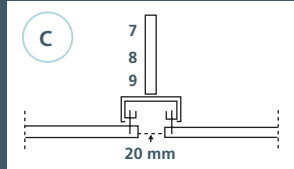

Senterprofil