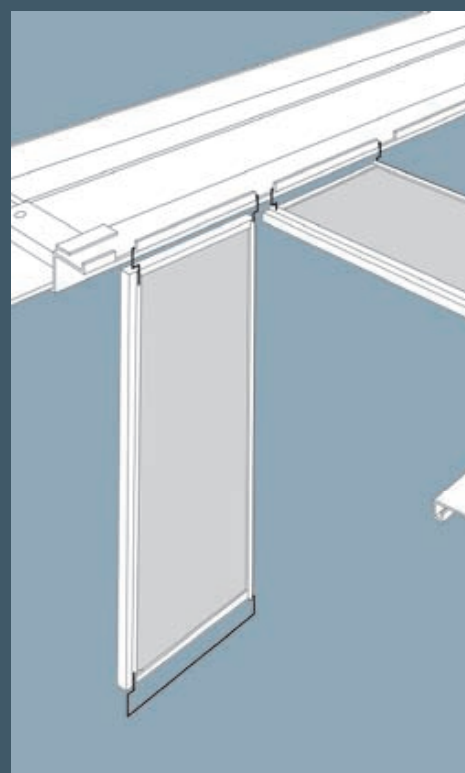

Kanter og monteringsystemer
Gyptone himlinger
3.2.4 Trap monteringsystem

Gyptone®

Reflecting everyday life

Trap monteringsystem

Gyptone Trap er et spesielt himlingsystem som gir ekstra gode adgangsmuligheter til bakenforliggende installasjoner. Trap elementer består av tilpassede, ferdigmalte Gyptone plater med hvitlakkert stålramme.

Systemet omfatter også profiler til avslutning mot faste friser og langs korridorvegger. Trap elementer kan felles ned og henge fritt og gir lett adgang i begge sider til bakenforliggende installasjoner langs hele korridoren.

Trap elementer med:
Veggprofil direkte

Senterprofil

Veggprofil, justerbar

Trap elementer med Friseprofil

Fast frise montert med Justerbar Konsoll
og Trap Friseprofil

Fast Frise montert mot kabelgate

Ved bestilling kan det refereres til løsning

1 Trap Veggprofil direkte
L: 2400 mm

2 Trap Samlebeslag
- veggprofil, justerbar

3 Trap Vægvinkel, justerbar
80 x 50 x 40 mm

4 Trap Veggprofil, justerbar
L: 2400 mm

5 Trap Friseprofil
L: 2400 mm

6 Trap Kabelgateprofil
L: 2400 mm