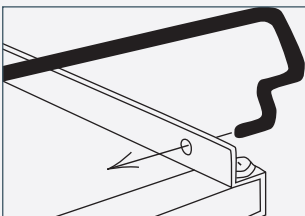

1 Trap Veggprofil direkte
L: 2400 mm

2 Trap Samlebeslag
- veggprofil, justerbar

3 Trap Vægvinkel, justerbar
80 x 50 x 40 mm

4 Trap Veggprofil, justerbar
L: 2400 mm

5 Trap Friseprofil
L: 2400 mm

6 Trap Kabelgateprofil
L: 2400 mm

7 Trap Oppheng
- 240, 440, 640 og 940

8 Trap Oppheng
Senterprofil

9 Trap Senterprofil
L: 2400 mm

10 Trap Konsoll, justerbar
250, 350 og 500

250: justeres fra 250 - 350 mm
350: justeres fra 350 - 450 mm
500: justeres fra 500 - 600 mm

Trap Elementet leveres med løse bærebøyler. I elementene finnes forborede hull som bærebøylene monteres i før Trap Elementet er klar til opphenging.

Trap Elementet leveres med løse bærebøyler. I elementene finnes forborede hull som bærebøylene monteres i før Trap Elementet er klar til opphenging.