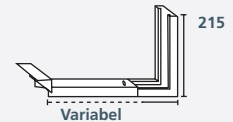

1 Trap Veggprofil direkte
L: 2400 mm

2 Trap Samlebeslag
- veggprofil, justerbar

3 Trap Vægvinkel, justerbar
80 x 50 x 40 mm

4 Trap Veggprofil, justerbar
L: 2400 mm

5 Trap Friseprofil
L: 2400 mm

6 Trap Kabelgateprofil
L: 2400 mm

7 Trap Oppheng
- 240, 440, 640 og 940

8 Trap Oppheng
Senterprofil

9 Trap Senterprofil
L: 2400 mm

10 Trap Konsoll, justerbar
250, 350 og 500

250: justeres fra 250 - 350 mm
350: justeres fra 350 - 450 mm
500: justeres fra 500 - 600 mm