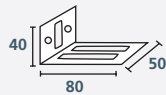

Trap elementer med:
Veggprofil direkte

Senterprofil

Veggprofil, justerbar

Trap elementer med Friseprofil

Fast frise montert med Justerbar Konsoll
og Trap Friseprofil

Fast Frise montert mot kabelgate

Ved bestilling kan det refereres til løsning

1 Trap Veggprofil direkte
L: 2400 mm

2 Trap Samlebeslag
- veggprofil, justerbar

3 Trap Vægvinkel, justerbar
80 x 50 x 40 mm

4 Trap Veggprofil, justerbar
L: 2400 mm

5 Trap Friseprofil
L: 2400 mm

6 Trap Kabelgateprofil
L: 2400 mm