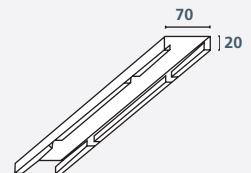

Trap elementer med:
Veggprofil direkte

Senterprofil

Veggprofil, justerbar

Trap elementer med Friseprofil

Fast frise montert med Justerbar Konsoll
og Trap Friseprofil

Fast Frise montert mot kabelgate

Ved bestilling kan det refereres til løsning

1 Trap Veggprofil direkte
L: 2400 mm

2 Trap Samlebeslag
- veggprofil, justerbar

3 Trap Vægvinkel, justerbar
80 x 50 x 40 mm

4 Trap Veggprofil, justerbar
L: 2400 mm

5 Trap Friseprofil
L: 2400 mm

6 Trap Kabelgateprofil
L: 2400 mm

7 Trap Oppheng
- 240, 440, 640 og 940

8 Trap Oppheng
Senterprofil

9 Trap Senterprofil
L: 2400 mm

10 Trap Konsoll, justerbar
250, 350 og 500

250: justeres fra 250 - 350 mm
350: justeres fra 350 - 450 mm
500: justeres fra 500 - 600 mm