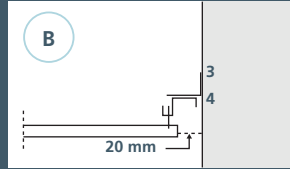

Veggprofil, justerbar