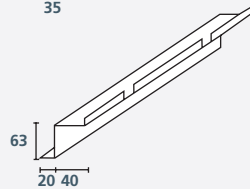

1 Trap Veggprofil direkte
L: 2400 mm

2 Trap Samlebeslag
- veggprofil, justerbar

3 Trap Vægvinkel, justerbar
80 x 50 x 40 mm

4 Trap Veggprofil, justerbar
L: 2400 mm

5 Trap Friseprofil
L: 2400 mm

6 Trap Kabelgateprofil
L: 2400 mm

7 Trap Oppheng
- 240, 440, 640 og 940

8 Trap Oppheng
Senterprofil

9 Trap Senterprofil
L: 2400 mm

10 Trap Konsoll, justerbar
250, 350 og 500

250: justeres fra 250 - 350 mm
350: justeres fra 350 - 450 mm
500: justeres fra 500 - 600 mm