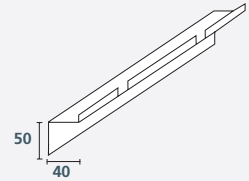

Trap elementer med:
Veggprofil direkte

Senterprofil

Veggprofil, justerbar

Trap elementer med Friseprofil

Fast frise montert med Justerbar Konsoll
og Trap Friseprofil

Fast Frise montert mot kabelgate

Ved bestilling kan det refereres til løsning

1 Trap Veggprofil direkte
L: 2400 mm

2 Trap Samlebeslag
- veggprofil, justerbar

3 Trap Vægvinkel, justerbar
80 x 50 x 40 mm

4 Trap Veggprofil, justerbar
L: 2400 mm

5 Trap Friseprofil
L: 2400 mm

6 Trap Kabelgateprofil
L: 2400 mm

7 Trap Oppheng
- 240, 440, 640 og 940

8 Trap Oppheng
Senterprofil

9 Trap Senterprofil
L: 2400 mm

10 Trap Konsoll, justerbar
250, 350 og 500

250: justeres fra 250 - 350 mm
350: justeres fra 350 - 450 mm
500: justeres fra 500 - 600 mm