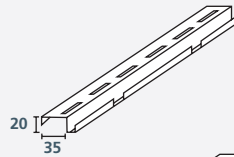

Trap elementer med:
Veggprofil direkte

Senterprofil

Veggprofil, justerbar

Trap elementer med Friseprofil

Fast frise montert med Justerbar Konsoll
og Trap Friseprofil

Fast Frise montert mot kabelgate

Ved bestilling kan det refereres til løsning

1 Trap Veggprofil direkte
L: 2400 mm

2 Trap Samlebeslag
- veggprofil, justerbar

3 Trap Vægvinkel, justerbar
80 x 50 x 40 mm

4 Trap Veggprofil, justerbar
L: 2400 mm

5 Trap Friseprofil
L: 2400 mm

6 Trap Kabelgateprofil
L: 2400 mm

7 Trap Oppheng
- 240, 440, 640 og 940

8 Trap Oppheng
Senterprofil

9 Trap Senterprofil
L: 2400 mm

10 Trap Konsoll, justerbar
250, 350 og 500

250: justeres fra 250 - 350 mm
350: justeres fra 350 - 450 mm
500: justeres fra 500 - 600 mm